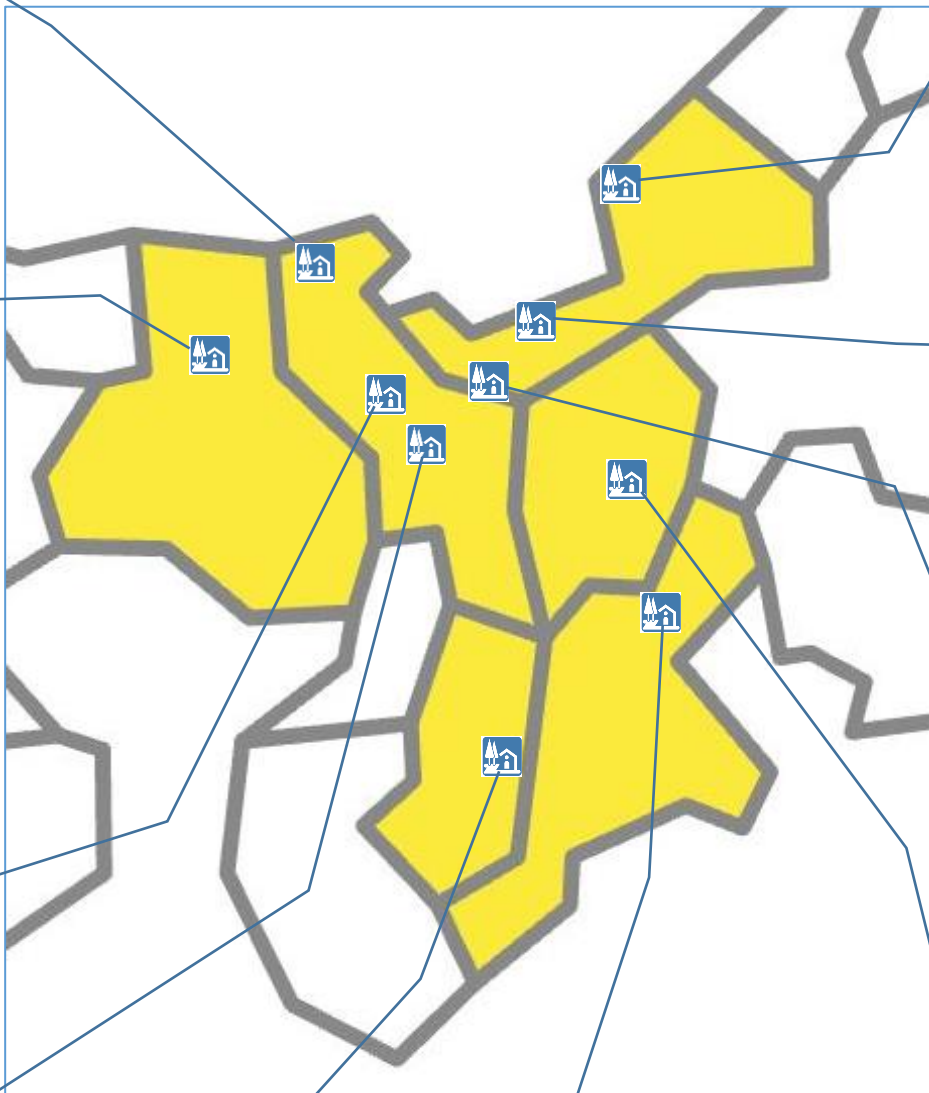

道の駅
丹後王国
食のみやこ

所在地 ③
京都府京丹後市
弥栄町鳥取 123 番
Tel. 0772-65-4567

2008年11月3日の目的地。
113台140名様というBigツーリングでした。

道の駅
村岡ファーム
ガーデン

所在地
兵庫県美方郡香美町
村岡区大糠 32-1
Tel. 0796-98-1129

2018年9月24日の目的地。27台30名様と美味しいお肉をいただきました。⑦

道の駅
和

所在地 ①
京都府船井郡
京丹波町坂原上
モジリ 11
Tel. 0771-84-1008

洛西ツーリングのゴール、解散場所として何度も利用させていただいた道の駅です。

道の駅
丹波マール

所在地 ②
京都府船井郡京丹波町
須知色紙田 3-5
Tel. 0771-82-3180

洛西ツーリングの集合場所といえばこのマール、というくらい何度も利用させていただいた道の駅です。

道の駅
伊勢本街道
御杖

所在地 ⑩
奈良県宇陀郡御杖村
神末 6330 番地
Tel. 0745-95-2641

2012年10月14日のツーリングの目的地でした。

道の駅
あやま

所在地 ⑨
三重県伊賀市川合焼尾
3370 番地の 29
Tel. 0595-43-9955

2011年9月23日の「とろろめしツーリング」の道中の休憩ポイントでした。

道の駅
あいとう
マーケット
ステーション

所在地 ⑧
滋賀県東近江市妹町 184-1
Tel. 0749-46-1110

2015年6月14日の彦根ツーリングの道中の休憩ポイントでした。

洛西ツーリングメモリアルコースを巡る、ハーレーダビッドソン京都/洛西オリジナル

道の駅

スタンプラリー

2021 10.30(土) ▶ 11.30(火) ラリー期間

道の駅
越前

所在地
福井県丹生郡
越前町厨 71-335-1
Tel. 0778-37-2360

2019年5月26日の目的地。
37台39名のご参加でした。

道の駅
若狭おばま

所在地 ⑤
福井県小浜市
和久里 24-45-2
Tel. 0770-56-3000